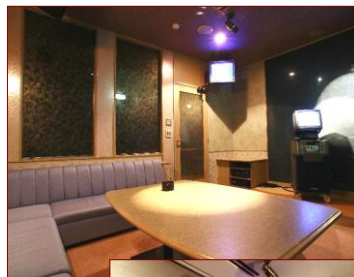

館内施設のご案内

1階

▲ダイニング(朝食会場)

▲食事処 春蘭亭

▲宴会場(一例)

▲宴会場(一例)

2階

▼フロント

▲コンベンションホール(かどれあ)

▲卓球場(かどれあ)

▲みちのくSHOP花仙
営業時間:7:30~11:00
14:30~21:00

▲カフェ曲水 営業時間:7:30~11:00/15:00~17:00

※状況に応じて上記営業時間に変動がございます。詳しくはフロント(内線3番)までお問い合わせください。

3階

▲カフェオーキッド
営業時間
19:00~24:00
(ラストオーダー 23:00)

カラオケルーム(3ルーム完備)▶
営業時間:19:00~24:00
(最終受付 23:00)